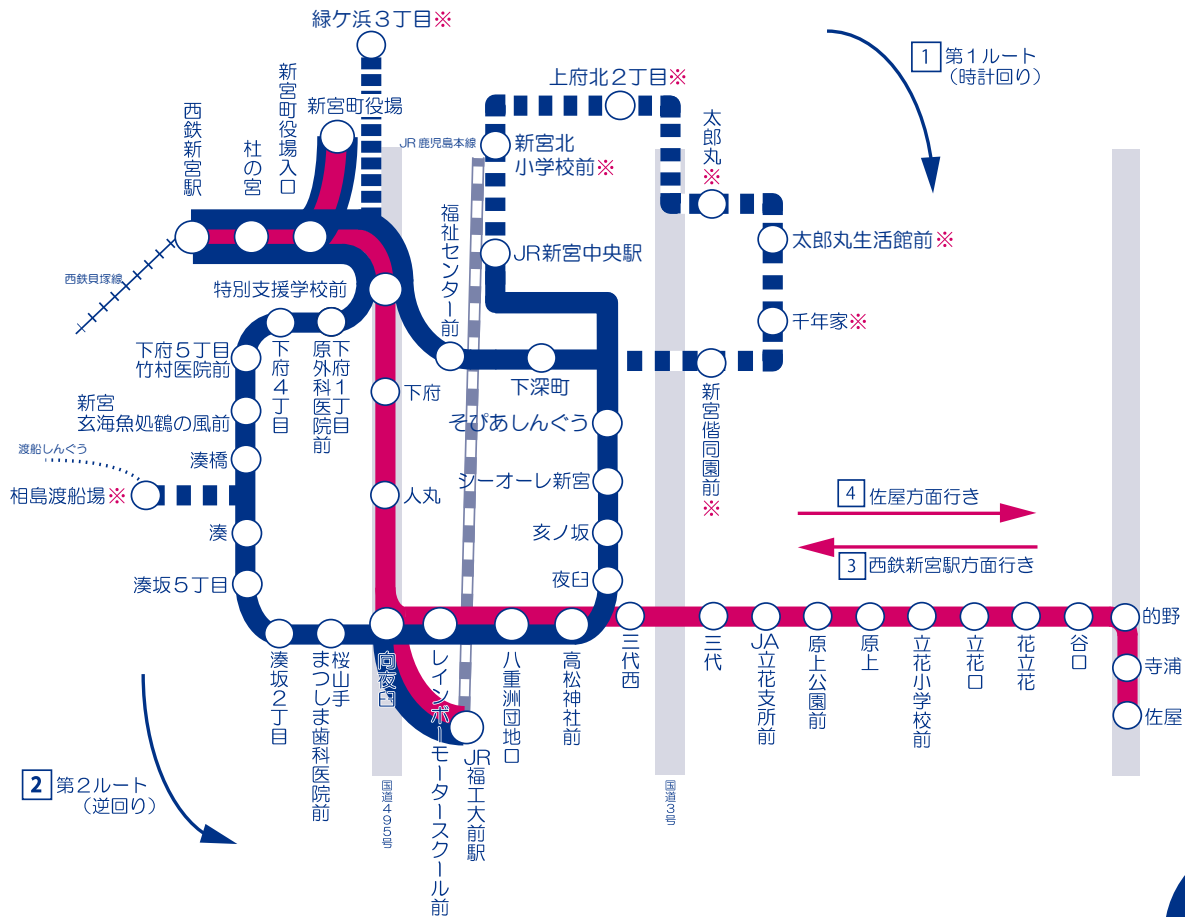

運賃
100円

\スマホ決済アプリ/

使えます!!

大人1人につき
未就学児2人まで無料

現在地は
コチラ↓

時刻表は
コチラ↓

【バスに関する情報は新宮町のホームページで】
<http://www.town.shingu.fukuoka.jp/>

●回数券のお買い求め・お問い合わせは
新宮タクシー(株) コミュニティバス事業本部

092-962-9955

新宮町的野620-1

新宮町コミュニティバス「マリンクス」路線図

■ 山らいず線……③西鉄新宮駅方面行き・④佐屋方面行き
■ 相らんど線……①第1ルート(時計回り)・②第2ルート(逆回り)
 ※マークのバス停は停車しない便がありますのでご注意ください。

月 別	相島発	新宮発	備 考
3月1日から 10月31日まで	7:00	7:50	大人片道 480円 小児片道 240円 団体割引(15名以上) 一般・小児 1割引 学生(中・高・大学) 3割引 ※学校長の証明が必要。 回数券(11枚) 4,800円
	8:40	9:20	
	10:50	11:30	
	13:50	14:30	
	16:00	16:40	
11月1日から 2月末日まで	7:00	7:50	定 員 150名 航海距離 7.5km 所要時間 約20分
	8:40	9:20	
	10:50	11:30	
	13:50	14:30	
	17:00	17:40	