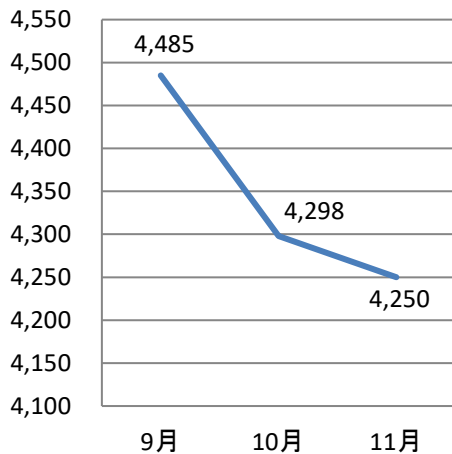

★令和5年 11月 蔵書管理状況

図書(冊)	総数	161,569
	一般図書	94,961
	児童図書	59,031
	雑誌	7,577
AV資料(点)	総数	3,185
	CD	2,459
	DVD	705
	CD-ROM	21

★令和5年11月 しあわせ電子図書館

利用状況 ※新宮町のみ

ログイン数	1,694回
貸出数	900冊
予約数	559冊

利用者人数

利用者人数 内訳

貸出冊数