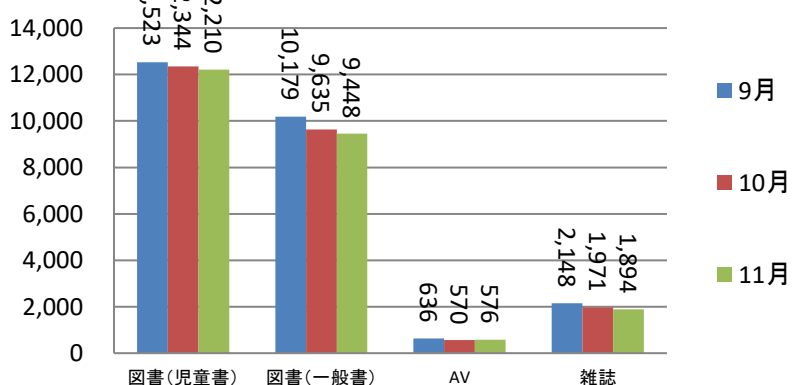

新宮町立図書館活動報告

【令和5年12月1日作成】

★令和5年 11月 利用状況

開館日数(日)	25	
予約(件)	1,764	
カウンター受付	365	
	インターネット受付 1,399	
新規登録者総数(人)	43	
町内	24	
	町外 19	
一日平均利用者数(人)	170.0	
一日平均貸出冊数(冊)	965.1	
入館者数(人)	9,114	一日平均 364.6
調べもの机利用(人)	799	一日平均 32.0
図書返却ポスト (JR新宮中央駅)	返却(冊)	922 (1日平均30.7)
	利用(人)	317 (1日平均10.6)

★令和5年 11月 蔵書管理状況

図書(冊)	総数	161,569
	一般図書	94,961
	児童図書	59,031
	雑誌	7,577
AV資料(点)	総数	3,185
	CD	2,459
	DVD	705
	CD-ROM	21

★令和5年11月 しあわせ電子図書館

利用状況 ※新宮町のみ

ログイン数	1,694回
貸出数	900冊
予約数	559冊

貸出冊数 詳細