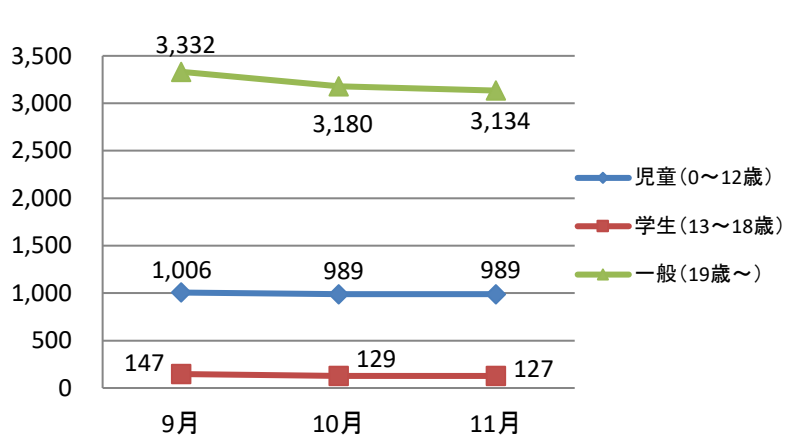

★令和5年 11月 蔵書管理状況

図書(冊)	総数	161,569
	一般図書	94,961
	児童図書	59,031
	雑誌	7,577
AV資料(点)	総数	3,185
	CD	2,459
	DVD	705
	CD-ROM	21

★令和5年11月 しあわせ電子図書館

利用状況 ※新宮町のみ

ログイン数	1,694回
貸出数	900冊
予約数	559冊

利用者人数

利用者人数 内訳

貸出冊数