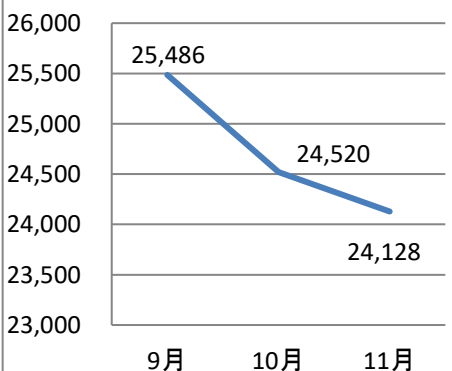

新宮町立図書館活動報告

【令和5年12月1日作成】

★令和5年 11月 利用状況

開館日数(日)	25	
予約(件)	1,764	
カウンター受付	365	
	インターネット受付 1,399	
新規登録者総数(人)	43	
町内	24	
	町外 19	
一日平均利用者数(人)	170.0	
一日平均貸出冊数(冊)	965.1	
入館者数(人)	9,114	一日平均 364.6
調べもの机利用(人)	799	一日平均 32.0
図書返却ポスト (JR新宮中央駅)	返却(冊)	922 (1日平均30.7)
	利用(人)	317 (1日平均10.6)

★令和5年 11月 蔵書管理状況

図書(冊)	総数	161,569
	一般図書	94,961
	児童図書	59,031
	雑誌	7,577
AV資料(点)	総数	3,185
	CD	2,459
	DVD	705
	CD-ROM	21

★令和5年11月 しあわせ電子図書館

利用状況 ※新宮町のみ

ログイン数	1,694回
貸出数	900冊
予約数	559冊

利用者人数

利用者人数 内訳

貸出冊数