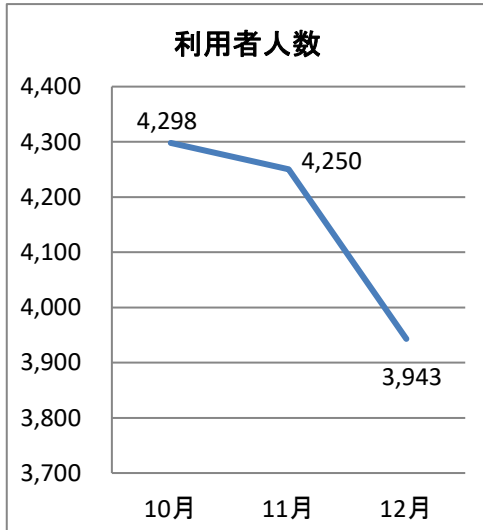

新宮町立図書館活動報告

【令和6年1月5日作成】

★令和5年 12月 利用状況

開館日数(日)	22	
予約(件)	1,886	
カウンター受付	403	
	インターネット受付 1,483	
新規登録者総数(人)	39	
町内	24	
	町外 15	
一日平均利用者数(人)	179.2	
一日平均貸出冊数(冊)	1,090.4	
入館者数(人)	7,141	一日平均 324.6
調べもの机利用(人)	477	一日平均 21.7
図書返却ポスト (JR新宮中央駅)	返却(冊)	935 (1日平均36.0)
	利用(人)	283 (1日平均10.9)

★令和5年 12月 蔵書管理状況

図書(冊)	総数	161,980
	一般図書	95,155
	児童図書	59,127
	雑誌	7,698
AV資料(点)	総数	3,187
	CD	2,459
	DVD	707
	CD-ROM	21

★令和5年12月 しあわせ電子図書館

利用状況 ※新宮町のみ

ログイン数	1,589回
貸出数	719冊
予約数	598冊

★12・1月の行事

【令和6年1月5日現在】

	行 事	12月	1月(予定)
定 例	赤ちゃん向けおはなし会(毎月第1金曜日) ボランティア(マドレーヌ)による 読みきかせ・手あそび等	1日 乳児2人・大人2人	5日
	幼児向けおはなし会(毎週土曜日) ボランティアと司書との協働で、読みきかせや ストーリーテリング(素話)、手あそび等を実施。 第1週 ピーターラビットの会 第2週 くすの木語りの会 第3週 マドレーヌ 第4週 司書 第5週 英語のおはなし会(早田茂美さん)	2・9・16・23日 子ども25人・大人9人	6・13・20・27日
	相島出張貸出(毎月第2水曜日) きずな館での貸出しと、保育所・小学校での おはなし会	13日 貸出141冊/利用13人	10日
	ブックスタート(毎月7か月児相談時) 司書が絵本の読みきかせの大切さを 親子に説明し、最後に5種類の絵本から2冊 プレゼントする。	21日 (雪のため延期)	25日
	資料整理日(毎月最終水曜日・休館)	27日	31日