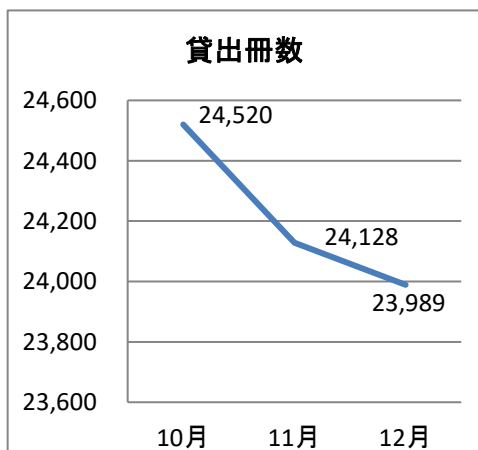

新宮町立図書館活動報告

【令和6年1月5日作成】

★令和5年 12月 利用状況

開館日数(日)	22	
予約(件)	1,886	
カウンター受付	403	
	インターネット受付 1,483	
新規登録者総数(人)	39	
町内	24	
	町外 15	
一日平均利用者数(人)	179.2	
一日平均貸出冊数(冊)	1,090.4	
入館者数(人)	7,141	一日平均 324.6
調べもの机利用(人)	477	一日平均 21.7
図書返却ポスト (JR新宮中央駅)	返却(冊)	935 (1日平均36.0)
	利用(人)	283 (1日平均10.9)

★令和5年 12月 蔵書管理状況

図書(冊)	総数	161,980
	一般図書	95,155
	児童図書	59,127
	雑誌	7,698
AV資料(点)	総数	3,187
	CD	2,459
	DVD	707
	CD-ROM	21

★令和5年12月 しあわせ電子図書館

利用状況 ※新宮町のみ

ログイン数	1,589回
貸出数	719冊
予約数	598冊