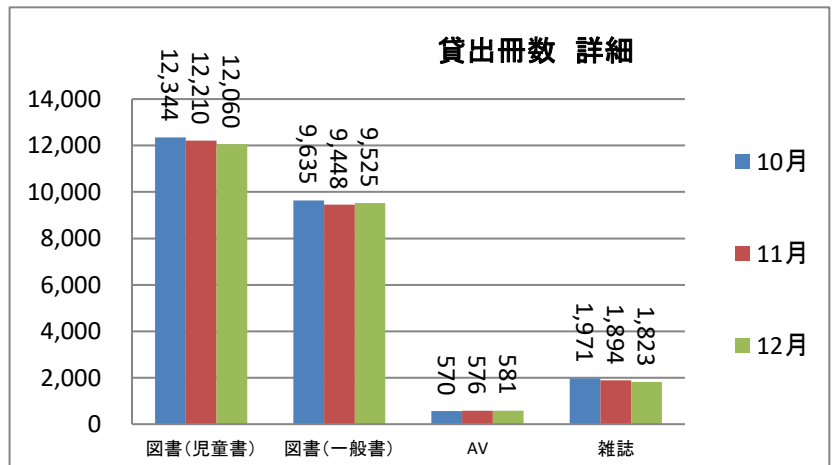

新宮町立図書館活動報告

【令和6年1月5日作成】

★令和5年 12月 利用状況

開館日数(日)	22	
予約(件)	1,886	
カウンター受付	403	
	インターネット受付 1,483	
新規登録者総数(人)	39	
町内	24	
	町外 15	
一日平均利用者数(人)	179.2	
一日平均貸出冊数(冊)	1,090.4	
入館者数(人)	7,141	一日平均 324.6
調べもの机利用(人)	477	一日平均 21.7
図書返却ポスト (JR新宮中央駅)	返却(冊)	935 (1日平均36.0)
	利用(人)	283 (1日平均10.9)

★令和5年 12月 蔵書管理状況

図書(冊)	総数	161,980
	一般図書	95,155
	児童図書	59,127
	雑誌	7,698
AV資料(点)	総数	3,187
	CD	2,459
	DVD	707
	CD-ROM	21

★令和5年12月 しあわせ電子図書館

利用状況 ※新宮町のみ

ログイン数	1,589回
貸出数	719冊
予約数	598冊