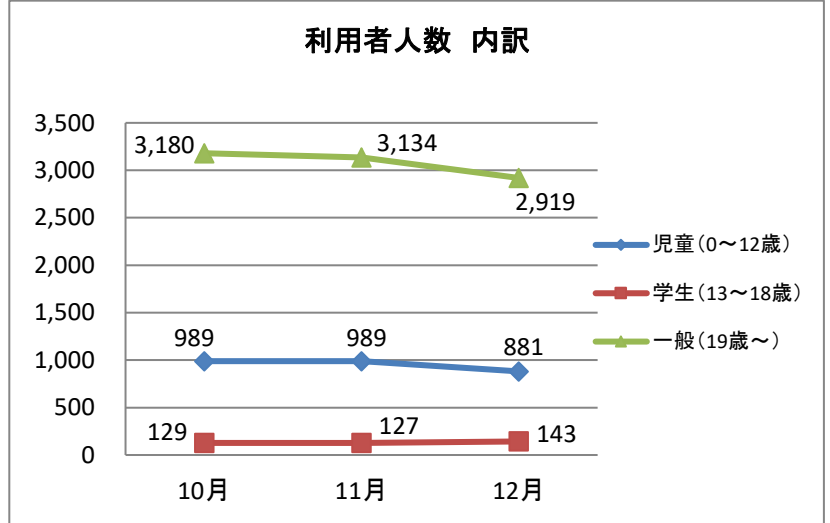

新宮町立図書館活動報告

【令和6年1月5日作成】

★令和5年 12月 利用状況

開館日数(日)	22	
予約(件)	1,886	
カウンター受付	403	
	インターネット受付 1,483	
新規登録者総数(人)	39	
町内	24	
	町外 15	
一日平均利用者数(人)	179.2	
一日平均貸出冊数(冊)	1,090.4	
入館者数(人)	7,141	一日平均 324.6
調べもの机利用(人)	477	一日平均 21.7
図書返却ポスト (JR新宮中央駅)	返却(冊)	935 (1日平均36.0)
	利用(人)	283 (1日平均10.9)

★令和5年 12月 蔵書管理状況

図書(冊)	総数	161,980
	一般図書	95,155
	児童図書	59,127
	雑誌	7,698
AV資料(点)	総数	3,187
	CD	2,459
	DVD	707
	CD-ROM	21

★令和5年12月 しあわせ電子図書館

利用状況 ※新宮町のみ

ログイン数	1,589回
貸出数	719冊
予約数	598冊