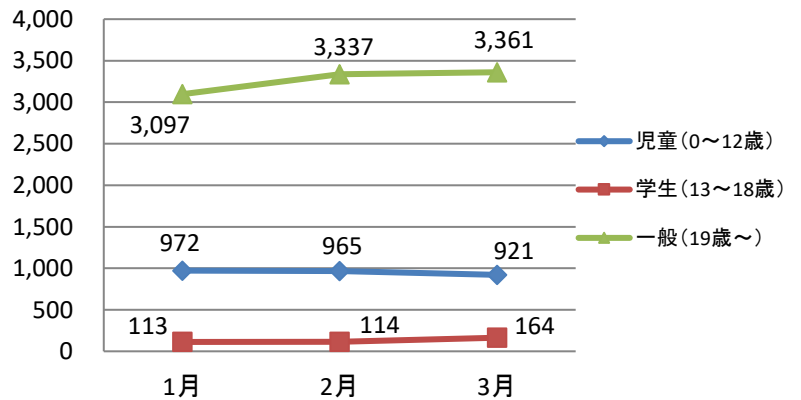

## ★令和4年 3月 蔵書管理状況

|         |        |         |
|---------|--------|---------|
| 図書(冊)   | 総数     | 158,391 |
|         | 一般図書   | 92,131  |
|         | 児童図書   | 58,007  |
|         | 雑誌     | 8,253   |
| AV資料(点) | 総数     | 3,102   |
|         | CD     | 2,389   |
|         | DVD    | 692     |
|         | CD-ROM | 21      |

## 図書返却ポスト(JR新宮中央駅) 3月利用状況(31日間)

938冊・延べ291人利用(1日平均30.3冊・9.4人利用)

利用者人数

利用者人数 内訳

貸出冊数

貸出冊数 詳細