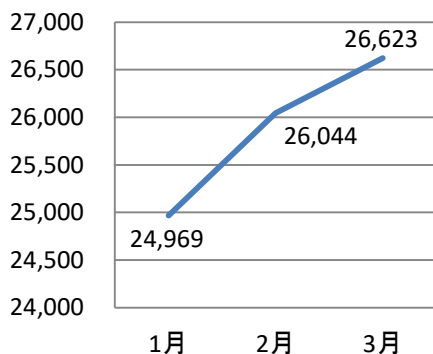

## 図書返却ポスト(JR新宮中央駅) 3月利用状況(31日間)

938冊・延べ291人利用(1日平均30.3冊・9.4人利用)

利用者人数

利用者人数 内訳

貸出冊数

貸出冊数 詳細