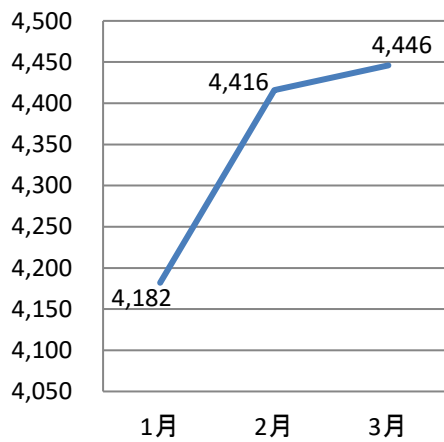

新宮町立図書館活動報告

【令和4年4月1日作成】

★令和4年 3月 利用状況

開館日数(日)	26	
予約(件)	1,975	
カウンター受付	509	
インターネット受付	1,466	
新規登録者総数(人)	56	
町内	40	
町外	16	
一日平均利用者数(人)	171.0	
一日平均貸出冊数(冊)	1,024.0	
入館者数(人)	7,631	一日平均 293.5
調べもの机利用(人)	49	一日平均 1.9

★令和4年 3月 蔵書管理状況

図書(冊)	総数	158,391
	一般図書	92,131
	児童図書	58,007
	雑誌	8,253
AV資料(点)	総数	3,102
	CD	2,389
	DVD	692
	CD-ROM	21

図書返却ポスト(JR新宮中央駅) 3月利用状況(31日間)

938冊・延べ291人利用(1日平均30.3冊・9.4人利用)

利用者人数