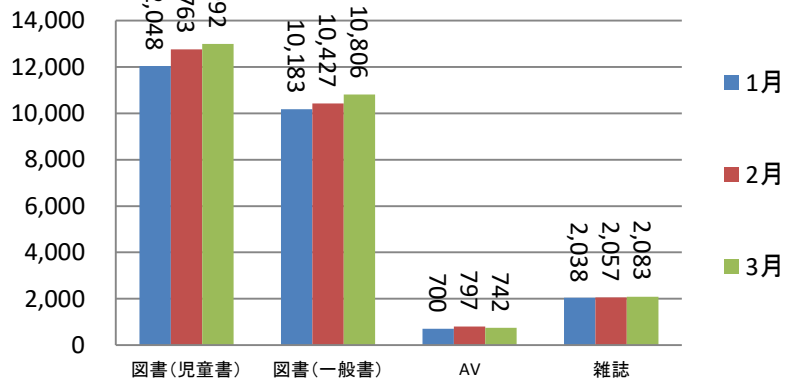

## 図書返却ポスト(JR新宮中央駅) 3月利用状況(31日間)

938冊・延べ291人利用(1日平均30.3冊・9.4人利用)

利用者人数

利用者人数 内訳

貸出冊数

貸出冊数 詳細