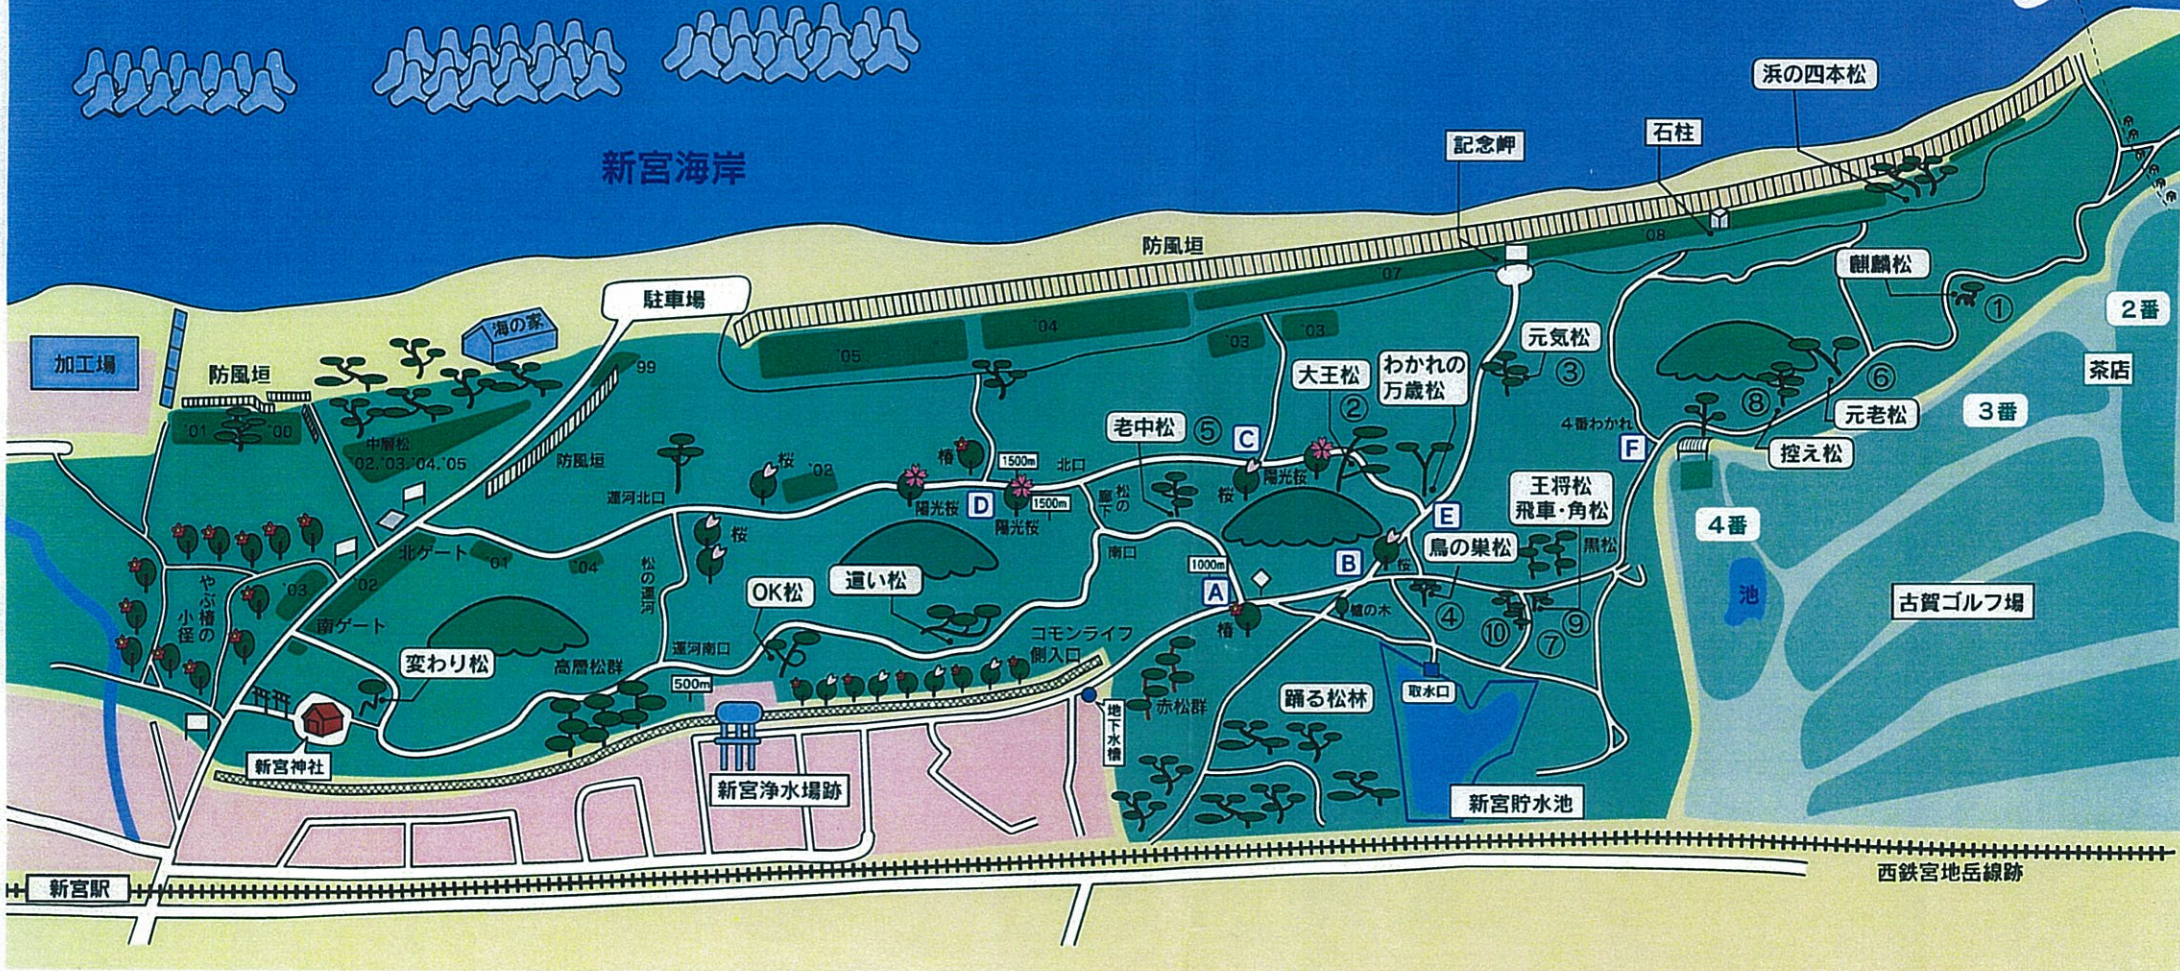

榎の松原マップ

老松・巨松の幹廻り寸法

推定樹齢／150年～200年
胸高部位周囲長

①	麒麟松	280cm	⑥	元老松	225cm
②	大王松	242cm	⑦	王将松	221cm
③	元気松	240cm	⑧	控え松	212cm
④	鳥の巣松	226cm	⑨	飛車松	160cm
⑤	老中松	225cm	⑩	角松	144cm

わかれ道名

A	三本榎わかれ	C	三本桜わかれ
B	二本桜わかれ	D	十本榎わかれ
E	万歳松わかれ	F	4番わかれ

地図の記号

榎樹地
 住宅地
 ゴルフ場

特徴のある松
 桜の木
 榎の木
 陽光桜