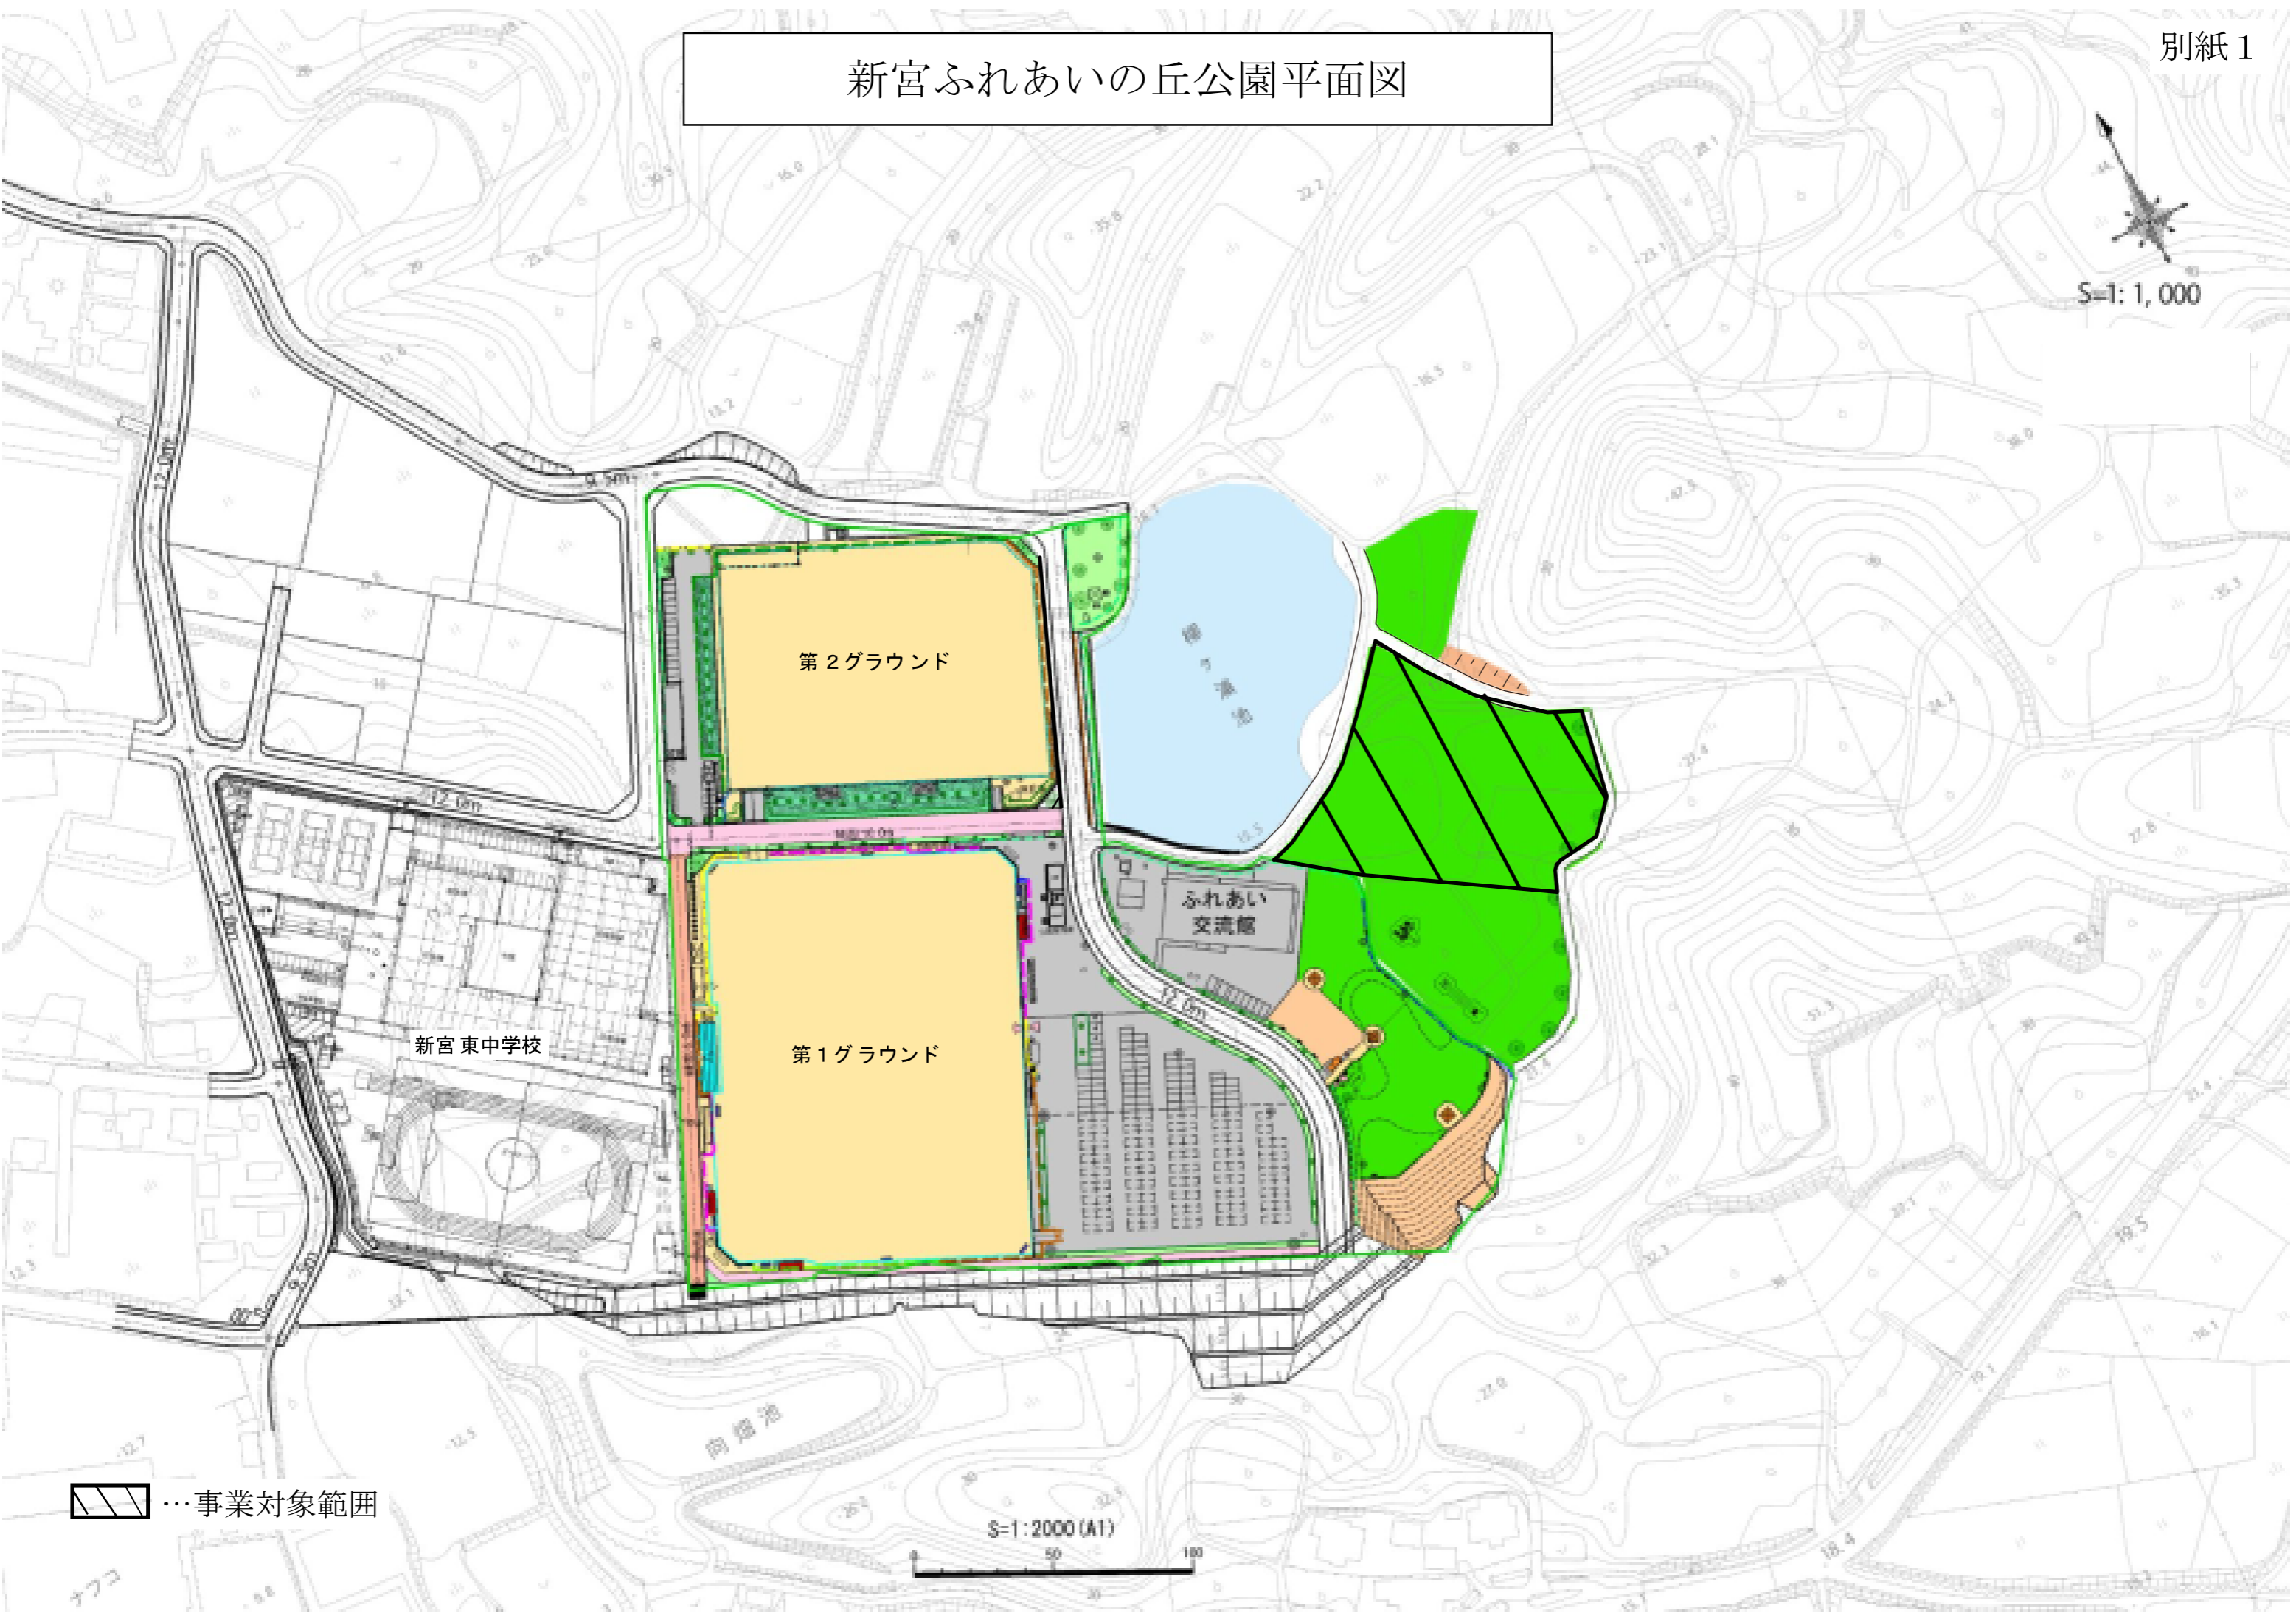

新宮ふれあいの丘公園平面図

S=1:1,000

事業対象範囲

S=1:2000 (A1)

50 100