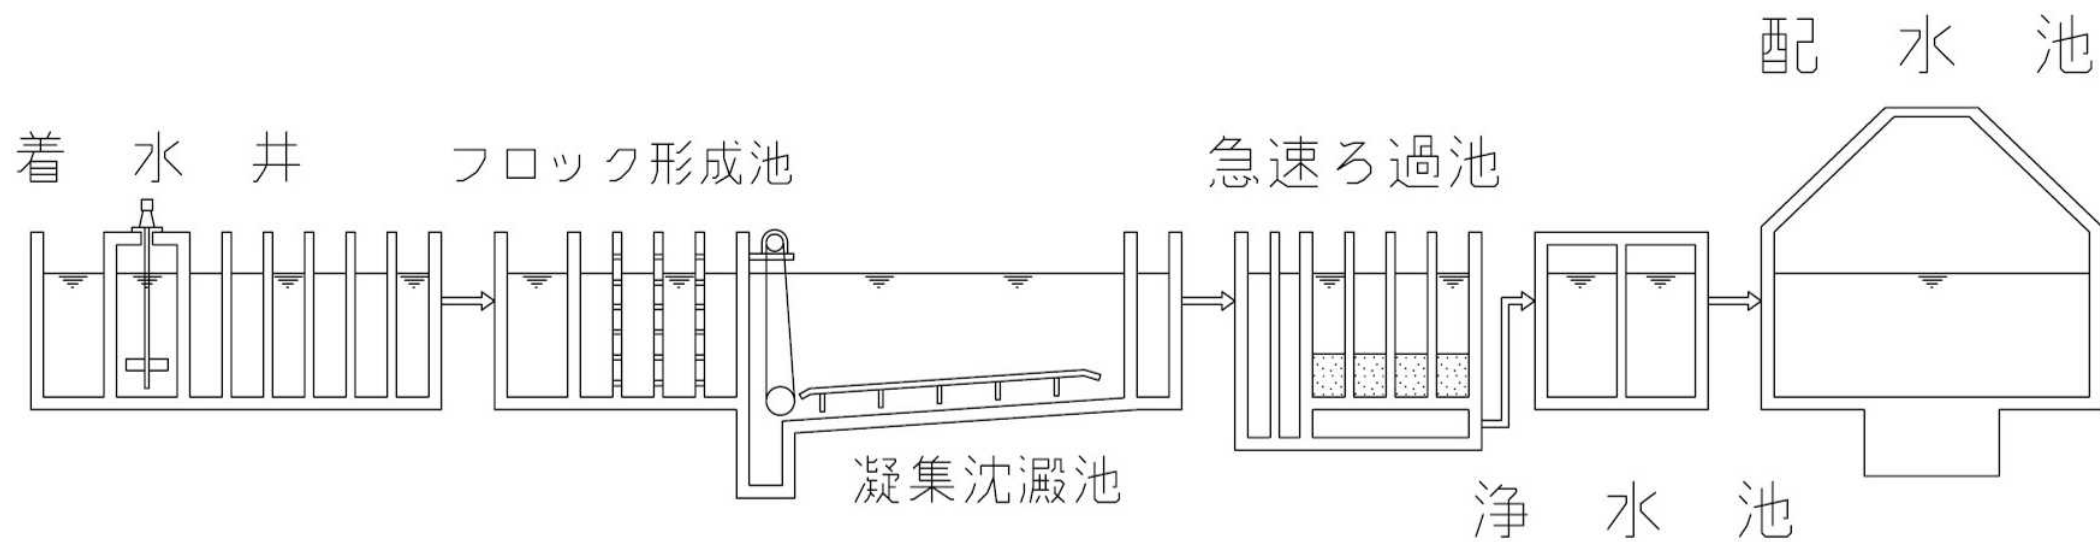

立花浄水場

薬品凝集沈殿 急速ろ過方式