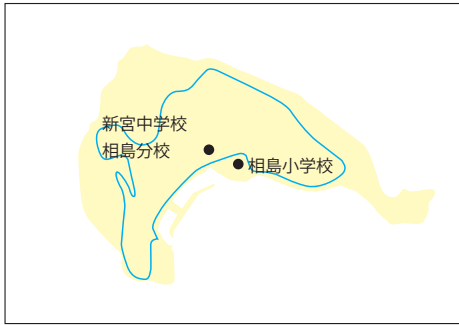

平成28年度セアカゴケグモ発生状況 MAP

玄界灘

- | | | | |
|----|-------------------|---|----|
| ★1 | 平成28年8月 西念寺付近 |  | 3匹 |
| ★2 | 平成28年12月 緑ヶ浜1丁目付近 |  | 1匹 |
| ★3 | 平成29年2月 新宮中央駅前付近 |  | 1匹 |