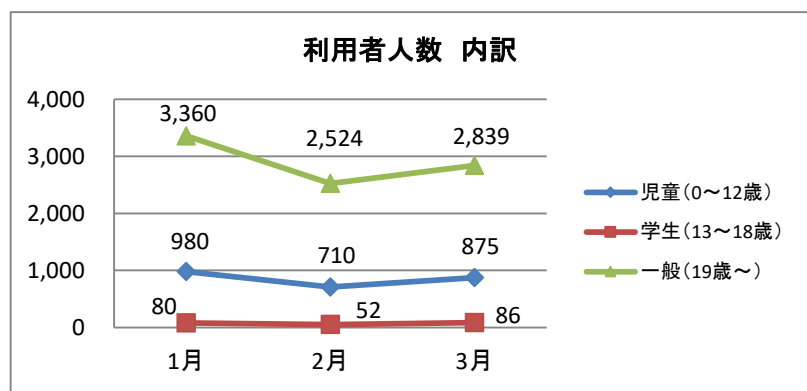

新宮町立図書館活動報告

【平成31年4月2日作成】

★平成31年 3月 利用状況

開館日数(日)	20
予約(件)	903
カウンター受付	490
インターネット受付	413
新規登録者総数(人)	77
町内	45
町外	32
一日平均利用者数(人)	190.0
一日平均貸出冊数(冊)	1,211.2
調べもの机利用(人)	254
(2時間ごとの延べ人数)	一日平均 12.7

★平成31年 3月 蔵書管理状況

図書(冊)	総数	155,307
	一般図書	91,767
	児童図書	55,111
	雑誌	8,429
AV資料(点)	総数	3,148
	CD	2,507
	DVD	612
	CD-ROM	29

★平成31年 3月 行事

	行事名	回数	児童(人)	一般(人)	計	内 容
定例	赤ちゃんおはなし会(毎月①金曜日午前11時~)	1	36	28	64	ボランティアによる読みきかせ
	幼児向けおはなし会(毎週土曜日午後2時~)	4	34	15	49	ボランティアと職員による読みきかせ
	相島出張貸出(毎月②水曜日)	1	3	14	17	図書貸出、保育所・小学校での読みきかせと工作
	ブックスタート(7か月児相談時)18日 個別フォローアップ含む 8日・22日	3	—	33	33	赤ちゃん絵本を紹介しながら、絵本を通して親子で共通の時間を持つ大切さを説明し、絵本2冊をプレゼント。
	システム入替のため臨時休館19~26日	6	—	—	14	新システム雑務、操作研修、掲示物作成、他

※9日の幼児向けおはなし会は、中学生3人とくすの木語りの会が読み手をしました。

★平成31年 4月 行事予定

定例	赤ちゃん向け・幼児向けおはなし会、相島出張貸出、ブックスタート
30日	「国民の休日」のため臨時休館 (5月1日は「即位の日」のため臨時休館)

※ 4月23日~5月12日 こどもの読書週間 標語「ドは読書のド♪」

※ 4月23日 子ども読書の日