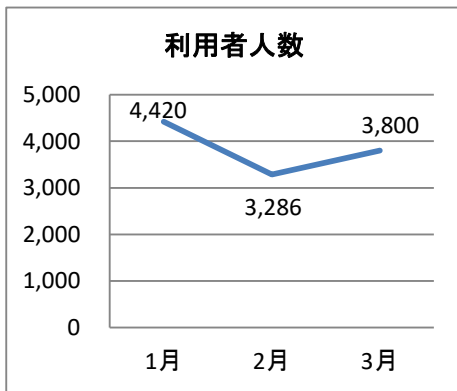

新宮町立図書館活動報告

【平成31年4月2日作成】

★平成31年 3月 利用状況

開館日数(日)	20
予約(件)	903
カウンター受付	490
インターネット受付	413
新規登録者総数(人)	77
町内	45
町外	32
一日平均利用者数(人)	190.0
一日平均貸出冊数(冊)	1,211.2
調べもの机利用(人)	254
(2時間ごとの延べ人数)	一日平均 12.7

★平成31年 3月 蔵書管理状況

図書(冊)	総数	155,307
	一般図書	91,767
	児童図書	55,111
	雑誌	8,429
AV資料(点)	総数	3,148
	CD	2,507
	DVD	612
	CD-ROM	29

★平成31年 3月 行事

	行事名	回数	児童(人)	一般(人)	計	内 容
定例	赤ちゃんおはなし会(毎月①金曜日午前11時~)	1	36	28	64	ボランティアによる読みきかせ
	幼児向けおはなし会(毎週土曜日午後2時~)	4	34	15	49	ボランティアと職員による読みきかせ
	相島出張貸出(毎月②水曜日)	1	3	14	17	図書貸出、保育所・小学校での読みきかせと工作
	ブックスタート(7か月児相談時)18日 個別フォローアップ含む 8日・22日	3	—	33	33	赤ちゃん絵本を紹介しながら、絵本を通して親子で共通の時間を持つ大切さを説明し、絵本2冊をプレゼント。
	システム入替のため臨時休館19~26日	6	—	—	14	新システム雑務、操作研修、掲示物作成、他

※9日の幼児向けおはなし会は、中学生3人とくすの木語りの会が読み手をしました。

★平成31年 4月 行事予定

定例	赤ちゃん向け・幼児向けおはなし会、相島出張貸出、ブックスタート
30日	「国民の休日」のため臨時休館 (5月1日は「即位の日」のため臨時休館)

※ 4月23日~5月12日 こどもの読書週間 標語「ドは読書のド♪」

※ 4月23日 子ども読書の日