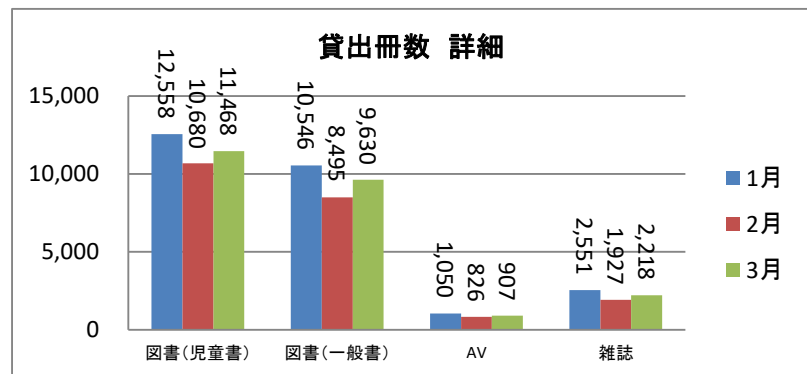

新宮町立図書館活動報告

【平成31年4月2日作成】

★平成31年 3月 利用状況

開館日数(日)	20
予約(件)	903
カウンター受付	490
インターネット受付	413
新規登録者総数(人)	77
町内	45
町外	32
一日平均利用者数(人)	190.0
一日平均貸出冊数(冊)	1,211.2
調べもの机利用(人)	254
(2時間ごとの延べ人数)	一日平均 12.7

★平成31年 3月 蔵書管理状況

図書(冊)	総数	155,307
	一般図書	91,767
	児童図書	55,111
	雑誌	8,429
AV資料(点)	総数	3,148
	CD	2,507
	DVD	612
	CD-ROM	29

★平成31年 3月 行事

	行事名	回数	児童(人)	一般(人)	計	内 容
定例	赤ちゃんおはなし会(毎月①金曜日午前11時~)	1	36	28	64	ボランティアによる読みきかせ
	幼児向けおはなし会(毎週土曜日午後2時~)	4	34	15	49	ボランティアと職員による読みきかせ
	相島出張貸出(毎月②水曜日)	1	3	14	17	図書貸出、保育所・小学校での読みきかせと工作
	ブックスタート(7か月児相談時)18日 個別フォローアップ含む 8日・22日	3	—	33	33	赤ちゃん絵本を紹介しながら、絵本を通して親子で共通の時間を持つ大切さを説明し、絵本2冊をプレゼント。
	システム入替のため臨時休館19~26日	6	—	—	14	新システム雑務、操作研修、掲示物作成、他

※9日の幼児向けおはなし会は、中学生3人とくすの木語りの会が読み手をしました。

★平成31年 4月 行事予定

定例	赤ちゃん向け・幼児向けおはなし会、相島出張貸出、ブックスタート
30日	「国民の休日」のため臨時休館 (5月1日は「即位の日」のため臨時休館)

※ 4月23日~5月12日 こどもの読書週間 標語「ドは読書のド♪」

※ 4月23日 子ども読書の日