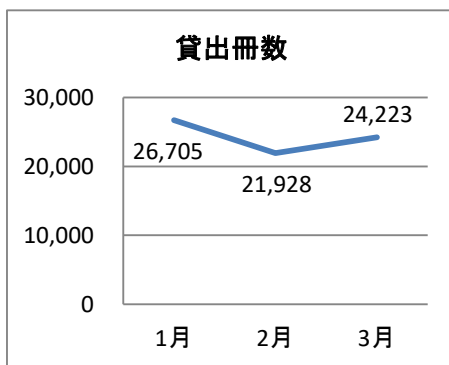

新宮町立図書館活動報告

【平成31年4月2日作成】

★平成31年 3月 利用状況

開館日数(日)	20
予約(件)	903
カウンター受付	490
インターネット受付	413
新規登録者総数(人)	77
町内	45
町外	32
一日平均利用者数(人)	190.0
一日平均貸出冊数(冊)	1,211.2
調べもの机利用(人)	254
(2時間ごとの延べ人数)	一日平均 12.7

★平成31年 3月 蔵書管理状況

図書(冊)	総数	155,307
	一般図書	91,767
	児童図書	55,111
	雑誌	8,429
AV資料(点)	総数	3,148
	CD	2,507
	DVD	612
	CD-ROM	29

★平成31年 3月 行事

	行事名	回数	児童(人)	一般(人)	計	内 容
定例	赤ちゃんおはなし会(毎月①金曜日午前11時~)	1	36	28	64	ボランティアによる読みきかせ
	幼児向けおはなし会(毎週土曜日午後2時~)	4	34	15	49	ボランティアと職員による読みきかせ
	相島出張貸出(毎月②水曜日)	1	3	14	17	図書貸出、保育所・小学校での読みきかせと工作
	ブックスタート(7か月児相談時)18日 個別フォローアップ含む 8日・22日	3	—	33	33	赤ちゃん絵本を紹介しながら、絵本を通して親子で共通の時間を持つ大切さを説明し、絵本2冊をプレゼント。
	システム入替のため臨時休館19~26日	6	—	—	14	新システム雑務、操作研修、掲示物作成、他

※9日の幼児向けおはなし会は、中学生3人とくすの木語りの会が読み手をしました。

★平成31年 4月 行事予定

定例	赤ちゃん向け・幼児向けおはなし会、相島出張貸出、ブックスタート
30日	「国民の休日」のため臨時休館 (5月1日は「即位の日」のため臨時休館)

※ 4月23日~5月12日 こどもの読書週間 標語「ドは読書のド♪」

※ 4月23日 子ども読書の日