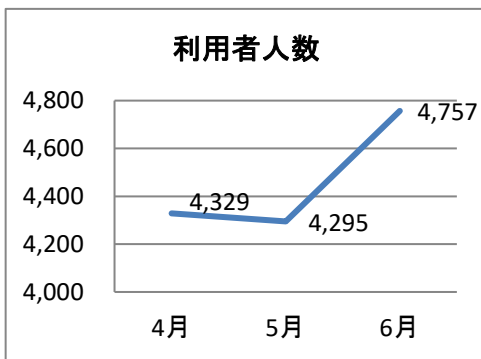

新宮町立図書館活動報告

【平成30年7月1日作成】

★平成30年 6月 利用状況

開館日数(日)	25
予約(件)	1,035
カウンター受付	510
インターネット受付	525
新規登録者総数(人)	99
町内	74
町外	25
一日平均利用者数(人)	190.3
一日平均貸出冊数(冊)	1,111.2
調べもの机利用(人) (2時間ごとの延べ人数)	607 一日平均 24.3

★平成30年 6月 蔵書管理状況

図書(冊)	総数	150,527
	一般図書	89,502
	児童図書	53,823
	雑誌	7,202
AV資料(点)	総数	3,070
	CD	2,472
	DVD	569
	CD-ROM	29

★平成30年 6月 行事

	回数	児童(人)	一般(人)	計	内 容	
定例	赤ちゃんおはなし会(毎月①金曜日午前11時~)	1	12	9	21	ボランティアによる読みきかせ
	幼児向けおはなし会(毎週土曜日午後2時~)	5	54	16	70	ボランティアと職員による読みきかせ
	相島出張貸出(毎月②水曜日)	1	2	22	24	図書貸出、保育所・小学校での読みきかせと工作
	ブックスタート(7か月児相談時)28日、前月欠席者フォローアップ1人含む	2	—	35	35	赤ちゃん絵本を紹介しながら、絵本を通して親子で共通の時間を持つ大切さを説明し、絵本2冊をプレゼントする。
読みきかせボランティア入門講座(全3回)	3	18 (託児)	60	78	①②講話・グループワーク 講師:芳野仁子さん(からすのほんや・飯塚市) ③ペーパーサートづくり 講師:加藤典子さん(星の子文庫・古賀市)	
新宮町図書館協議会(第1回)22日	1	—	12	12	図書館の活動・運営に関する報告・協議	

★平成30年 7月 行事予定

定例	赤ちゃん向け・幼児向けおはなし会、相島出張貸出、ブックスタート
24・31日	一日図書館員(5・6年生、各12人)