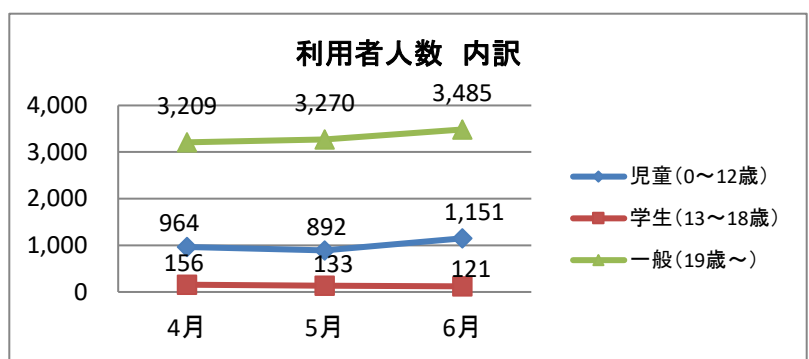

新宮町立図書館活動報告

【平成30年7月1日作成】

★平成30年 6月 利用状況

開館日数(日)	25
予約(件)	1,035
カウンター受付	510
インターネット受付	525
新規登録者総数(人)	99
町内	74
町外	25
一日平均利用者数(人)	190.3
一日平均貸出冊数(冊)	1,111.2
調べもの机利用(人) (2時間ごとの延べ人数)	607 一日平均 24.3

★平成30年 6月 蔵書管理状況

図書(冊)	総数	150,527
	一般図書	89,502
	児童図書	53,823
	雑誌	7,202
AV資料(点)	総数	3,070
	CD	2,472
	DVD	569
	CD-ROM	29

★平成30年 6月 行事

	回数	児童(人)	一般(人)	計	内 容	
定例	赤ちゃんおはなし会(毎月①金曜日午前11時~)	1	12	9	21	ボランティアによる読みきかせ
	幼児向けおはなし会(毎週土曜日午後2時~)	5	54	16	70	ボランティアと職員による読みきかせ
	相島出張貸出(毎月②水曜日)	1	2	22	24	図書貸出、保育所・小学校での読みきかせと工作
	ブックスタート(7か月児相談時)28日、前月欠席者フォローアップ1人含む	2	—	35	35	赤ちゃん絵本を紹介しながら、絵本を通して親子で共通の時間を持つ大切さを説明し、絵本2冊をプレゼントする。
読みきかせボランティア入門講座(全3回)	3	18 (託児)	60	78	①②講話・グループワーク 講師:芳野仁子さん(からすのほんや・飯塚市) ③ペーパーサートづくり 講師:加藤典子さん(星の子文庫・古賀市)	
新宮町図書館協議会(第1回)22日	1	—	12	12	図書館の活動・運営に関する報告・協議	

★平成30年 7月 行事予定

定例	赤ちゃん向け・幼児向けおはなし会、相島出張貸出、ブックスタート
24・31日	一日図書館員(5・6年生、各12人)