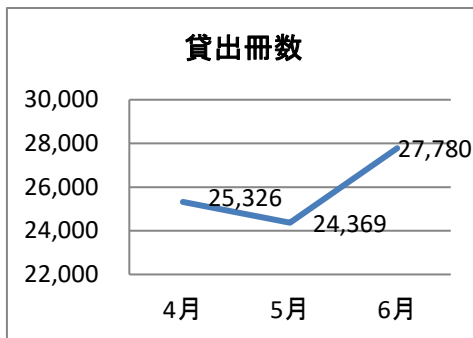

新宮町立図書館活動報告

【平成30年7月1日作成】

★平成30年 6月 利用状況

開館日数(日)	25
予約(件)	1,035
カウンター受付	510
インターネット受付	525
新規登録者総数(人)	99
町内	74
町外	25
一日平均利用者数(人)	190.3
一日平均貸出冊数(冊)	1,111.2
調べもの机利用(人) (2時間ごとの延べ人数)	607 一日平均 24.3

★平成30年 6月 蔵書管理状況

図書(冊)	総数	150,527
	一般図書	89,502
	児童図書	53,823
	雑誌	7,202
AV資料(点)	総数	3,070
	CD	2,472
	DVD	569
	CD-ROM	29

★平成30年 6月 行事

	回数	児童(人)	一般(人)	計	内 容	
定例	赤ちゃんおはなし会(毎月①金曜日午前11時~)	1	12	9	21	ボランティアによる読みきかせ
	幼児向けおはなし会(毎週土曜日午後2時~)	5	54	16	70	ボランティアと職員による読みきかせ
	相島出張貸出(毎月②水曜日)	1	2	22	24	図書貸出、保育所・小学校での読みきかせと工作
	ブックスタート(7か月児相談時)28日、前月欠席者フォローアップ1人含む	2	—	35	35	赤ちゃん絵本を紹介しながら、絵本を通して親子で共通の時間を持つ大切さを説明し、絵本2冊をプレゼントする。
読みきかせボランティア入門講座(全3回)	3	18 (託児)	60	78	①②講話・グループワーク 講師:芳野仁子さん(からすのほんや・飯塚市) ③ペーパーサートづくり 講師:加藤典子さん(星の子文庫・古賀市)	
新宮町図書館協議会(第1回)22日	1	—	12	12	図書館の活動・運営に関する報告・協議	

★平成30年 7月 行事予定

定例	赤ちゃん向け・幼児向けおはなし会、相島出張貸出、ブックスタート
24・31日	一日図書館員(5・6年生、各12人)