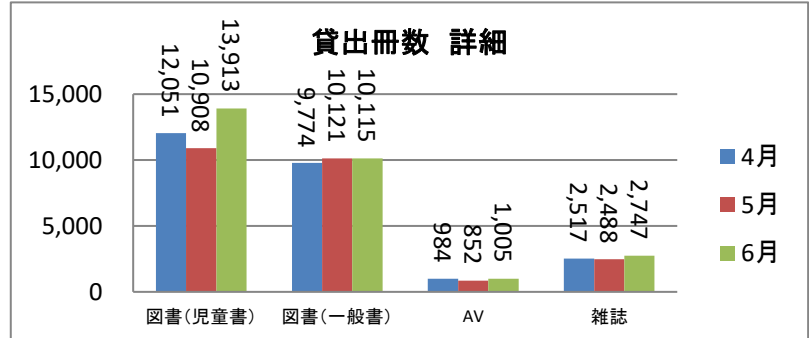

新宮町立図書館活動報告

【平成30年7月1日作成】

★平成30年 6月 利用状況

開館日数(日)	25
予約(件)	1,035
カウンター受付	510
インターネット受付	525
新規登録者総数(人)	99
町内	74
町外	25
一日平均利用者数(人)	190.3
一日平均貸出冊数(冊)	1,111.2
調べもの机利用(人) (2時間ごとの延べ人数)	607 一日平均 24.3

★平成30年 6月 蔵書管理状況

図書(冊)	総数	150,527
	一般図書	89,502
	児童図書	53,823
	雑誌	7,202
AV資料(点)	総数	3,070
	CD	2,472
	DVD	569
	CD-ROM	29

★平成30年 6月 行事

	回数	児童(人)	一般(人)	計	内 容	
定例	赤ちゃんおはなし会(毎月①金曜日午前11時~)	1	12	9	21	ボランティアによる読みきかせ
	幼児向けおはなし会(毎週土曜日午後2時~)	5	54	16	70	ボランティアと職員による読みきかせ
	相島出張貸出(毎月②水曜日)	1	2	22	24	図書貸出、保育所・小学校での読みきかせと工作
	ブックスタート(7か月児相談時)28日、前月欠席者フォローアップ1人含む	2	—	35	35	赤ちゃん絵本を紹介しながら、絵本を通して親子で共通の時間を持つ大切さを説明し、絵本2冊をプレゼントする。
読みきかせボランティア入門講座(全3回)	3	18 (託児)	60	78	①②講話・グループワーク 講師:芳野仁子さん(からすのほんや・飯塚市) ③ペーパーサートづくり 講師:加藤典子さん(星の子文庫・古賀市)	
新宮町図書館協議会(第1回)22日	1	—	12	12	図書館の活動・運営に関する報告・協議	

★平成30年 7月 行事予定

定例	赤ちゃん向け・幼児向けおはなし会、相島出張貸出、ブックスタート
24・31日	一日図書館員(5・6年生、各12人)